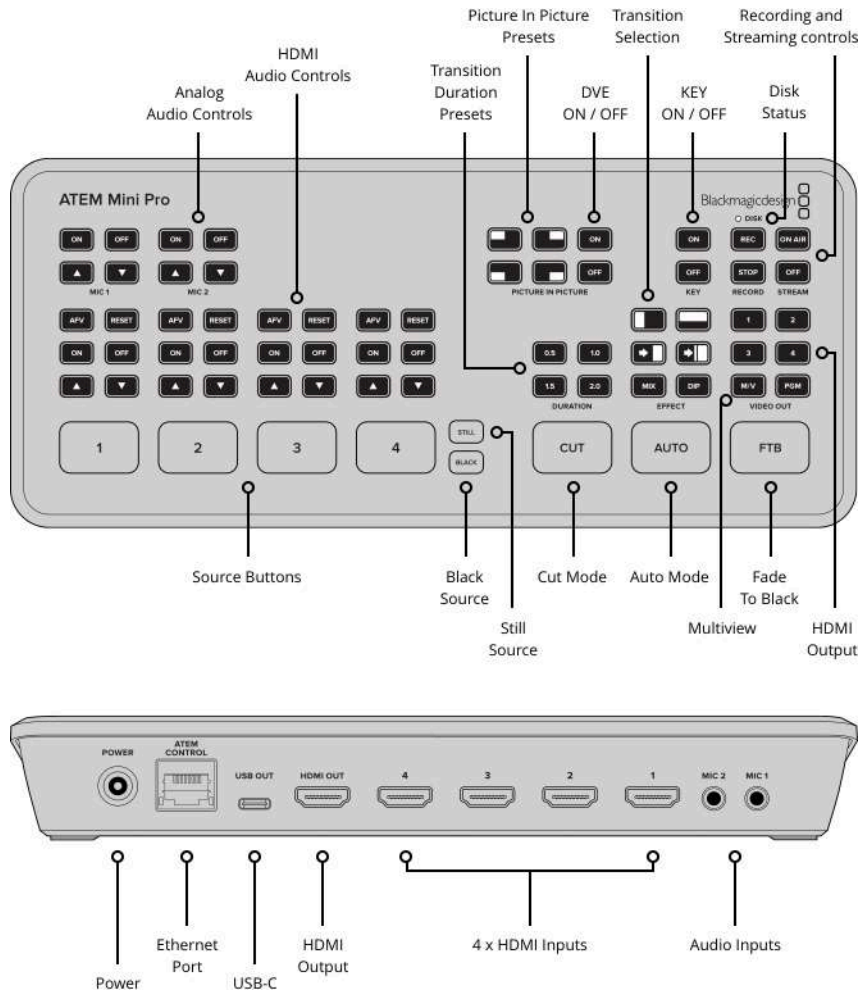

ATEM Mini Pro

Este modelo es rápido de configurar y fácil de usar. Incluye 4 entradas HDMI estándar, un puerto USB que funciona como una cámara web, un mezclador de audio Fairlight con ecualizador y procesadores de dinámica, efectos visuales digitales para imágenes simultáneas, transiciones, composiciones por crominancia en pantalla verde, panel multimedia con espacio para almacenar 20 títulos, y el programa ATEM Software Control. Permite grabar directamente en unidades USB mediante el códec H.264 y transmisión por Internet a través de la conexión Ethernet para plataformas como YouTube Live. Asimismo, dispone de la función Multiview compatible con 4 cámaras, archivos, previsualización, señal del programa e indicadores de estado de la grabación, de la transmisión y del audio.

2 x 3.5 mm estéreo

Salidas de audio

No disponible, audio integrado solamente.

Conexiones para código de tiempo

No disponible

Entradas HDMI

4 x HDMI tipo A - HD de 10 bits.
2 canales de audio integrado.

Resincronización de fuentes

En todas las entradas HDMI.

Conversión de formatos y frecuencia de imagen

En todas las entradas HDMI.

Salidas HDMI principales

1

Ethernet

Puerto Ethernet compatible con estándares 10/100/1000 BaseT para actualizar el dispositivo, controlarlo mediante el software, transmitir por Internet y conectar paneles directamente o a través de una red.

Interfaz informática

1 x USB-C 3.1 de primera generación para que el dispositivo sea detectado como una cámara web, actualizarlo, controlarlo mediante el software, conectar paneles y grabar en unidades de almacenamiento externas.