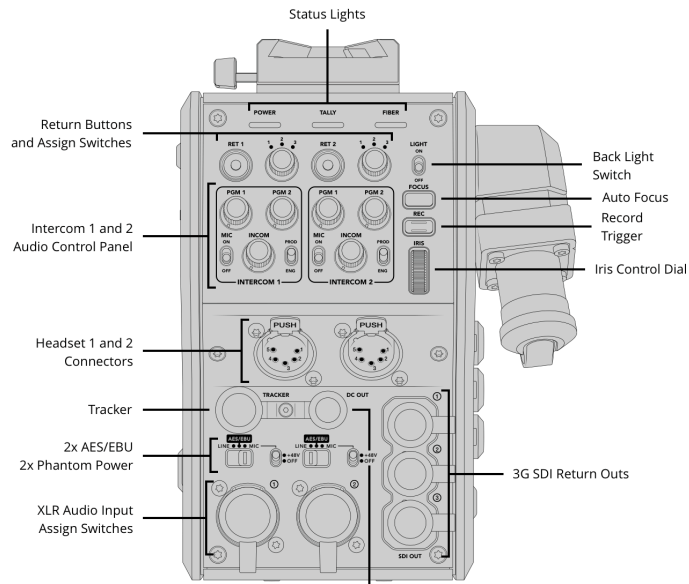

#### Sistema de comunicación

2 x XLR de 5 pines para auriculares con mezcla de audio en tres canales, 1 x TRACKER.

#### Entrada de audio analógico

2 x XLR de 3 pines (AES), a nivel de línea o micrófono. Modo de alimentación fantasma disponible.

#### Interfaz informática

Conector USB-C.

---