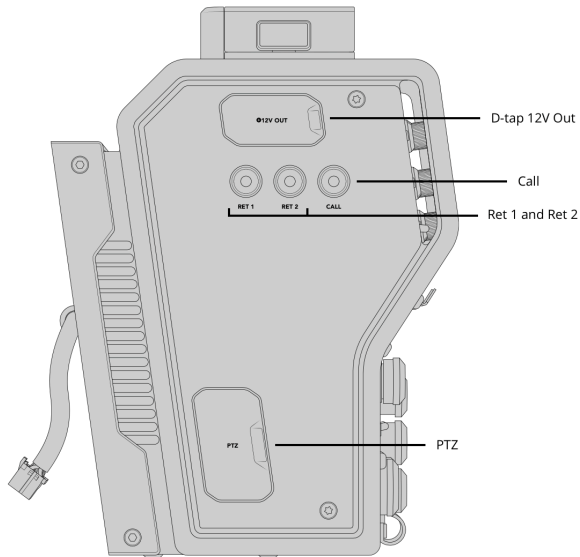

#### Sistema de comunicación

2 x XLR de 5 pines para auriculares con mezcla de audio en tres canales, 1 x TRACKER.

#### Entrada de audio analógico

2 x XLR de 3 pines (AES), a nivel de línea o micrófono. Modo de alimentación fantasma disponible.

#### Interfaz informática

Conector USB-C.

---