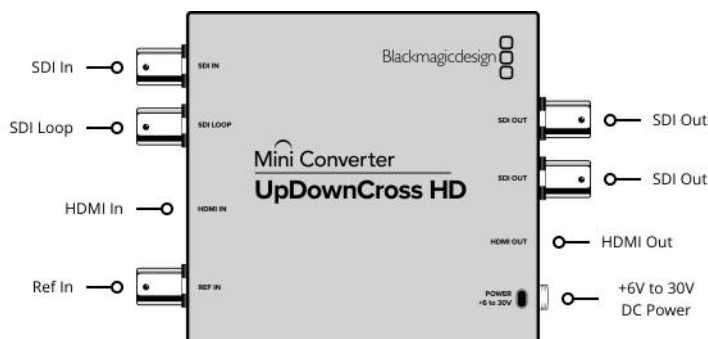

Mini Converter UpDownCross HD

Este modelo permite realizar conversiones entre formatos SD y HD. Incluye entradas y salidas SDI y HDMI, así como una entrada para señales de referencia con función de resincronización, algoritmos de conversión Teranex, retraso de audio automático para lograr una sincronización perfecta con las imágenes, fuente de alimentación universal y mucho más.

Conexiones

Entradas de video SDI

1 x SD, HD o 3G y 1 x señales de referencia externas.

Entrada de video HDMI

Entrada HDMI tipo A.

Salidas de video SDI

2 x SDI y 1 x SDI derivada.

Salida de video HDMI

Salida HDMI tipo A. Reconoce los datos identificatorios del monitor (EDID).

Velocidades de transmisión SDI

270 Mb/s, 1.5 Gb/s, 3 Gb/s

Entrada de referencia

Black Burst y Tri-Sync en SD y HD.

Definiciones compatibles

Detección automática de señales SDI en definición estándar o alta definición.

Actualizaciones y configuración

USB

Resincronización

Sí

Formatos compatibles

Estándares SD

NTSC 525i59.94, PAL 625i50