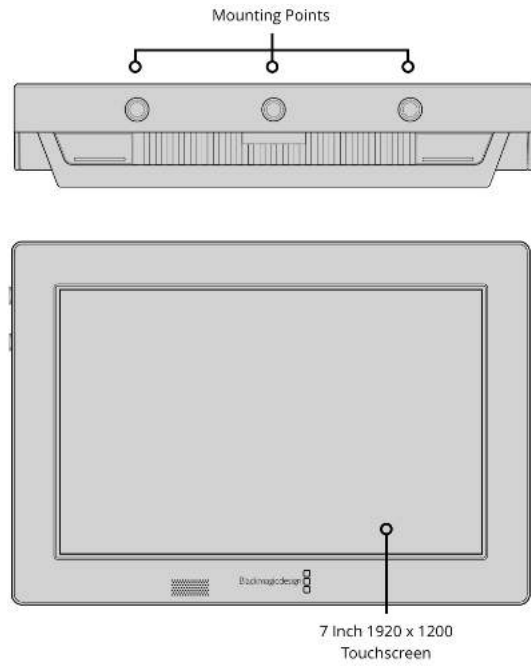

Interfaz de grabación

2 ranuras para tarjetas SD UHS-I

Soportes de grabación

Tarjetas SDXC UHS-I y SDHC UHS-I. Compatible con tarjetas DS, HS, SDR12, SDR25, DDR50, SDR50 y SDR104.

Interfaz informática

1 x USB-C para realizar la configuración inicial, actualizar el dispositivo, reconocerlo como una cámara web y controlarlo mediante el programa Video Assist Utility.