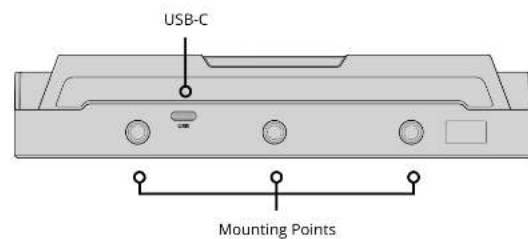

Interfaz de grabación

2 ranuras para tarjetas SD UHS-I

Soportes de grabación

Tarjetas SDXC UHS-I y SDHC UHS-I. Compatible con tarjetas DS, HS, SDR12, SDR25, DDR50, SDR50 y SDR104.

Interfaz informática

1 x USB-C para realizar la configuración inicial, actualizar el dispositivo, reconocerlo como una cámara web y controlarlo mediante el programa Video Assist Utility.