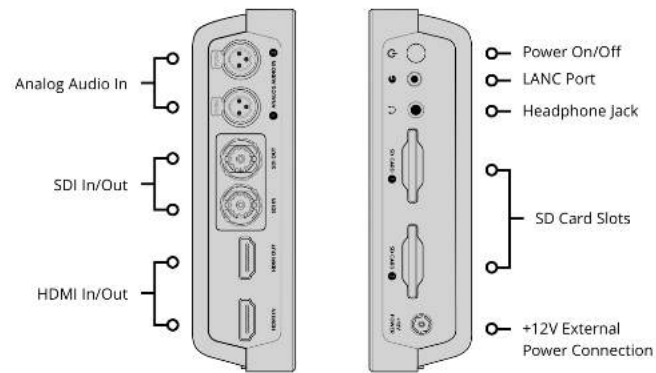

Blackmagic Video Assist 7" 3G

Este monitor portátil, grabador profesional y visor para todo tipo de cámaras SDI o HDMI incluye una pantalla más grande con diversos indicadores y ofrece códecs de grabación de mejor calidad. Su nuevo diseño brinda distintas innovaciones, tales como un indicador de enfoque optimizado, luz piloto y tablas de conversión tridimensionales integradas. Asimismo, esta versión es compatible con formatos hasta un máximo de 1080p60 y con baterías serie L de mayor duración. El modelo Blackmagic Video Assist 7" 3G es como cuatro productos en uno.

1

Salidas de video HDMI

1

Entradas de audio analógico

2 x mini XLR para señales balanceadas con alimentación fantasma.

Salidas de audio analógico

1 x 3.5 mm para auriculares.

Altavoz integrado

16 canales integrados en la señal SDI

Entradas de audio HDMI

8 canales integrados en la señal HDMI

Salidas de audio HDMI

8 canales integrados en la señal HDMI

Control a distancia

1 x LANC 2.5 mm para iniciar y detener la grabación.

Interfaz de grabación

2 ranuras para tarjetas SD UHS-I

Soportes de grabación

Tarjetas SDXC UHS-I y SDHC UHS-I. Compatible con tarjetas DS, HS, SDR12, SDR25, DDR50, SDR50 y SDR104.

Interfaz informática

1 x USB-C para realizar la configuración inicial, actualizar el dispositivo, reconocerlo como una cámara web y controlarlo mediante el programa Video Assist Utility.