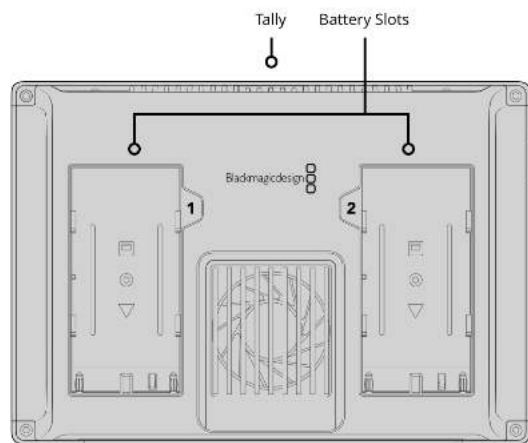

Interfaz de grabación

2 ranuras para tarjetas SD UHS-I

Soportes de grabación

Tarjetas SDXC UHS-I y SDHC UHS-I. Compatible con tarjetas DS, HS, SDR12, SDR25, DDR50, SDR50 y SDR104.

Interfaz informática

1 x USB-C para realizar la configuración inicial, actualizar el dispositivo, reconocerlo como una cámara web y controlarlo mediante el programa Video Assist Utility.