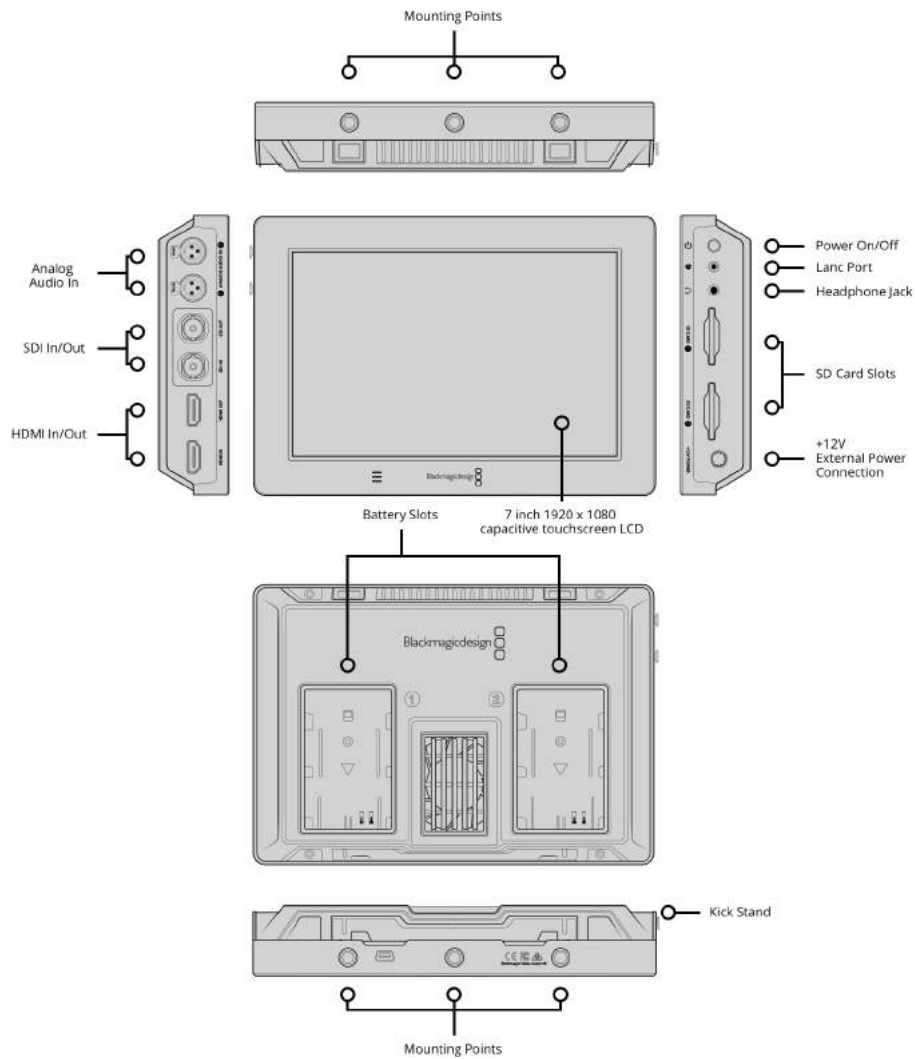

Códecs

Compatibilidad: Apple ProRes 422 HQ, ProRes 422, ProRes LT, ProRes Proxy.

Estándares de video SDI

Formatos compatibles SD

525i59.94 (NTSC), 625i50 (PAL)

Formatos compatibles HD

720p50, 59.94
1080p23.98, 24, 25, 29.97, 30, 50, 59.94, 60
1080i50, 59.94

Cumplimiento con la norma SDI

SMPTE 259M, SMPTE 292M, SMPTE 296M, SMPTE 425M 2084

Compatibilidad con metadatos en señales SDI

HD RP188

Muestreo de video

4:2:2 YUV

Precisión cromática

10 bits

Espacio cromático

REC 601, REC 709