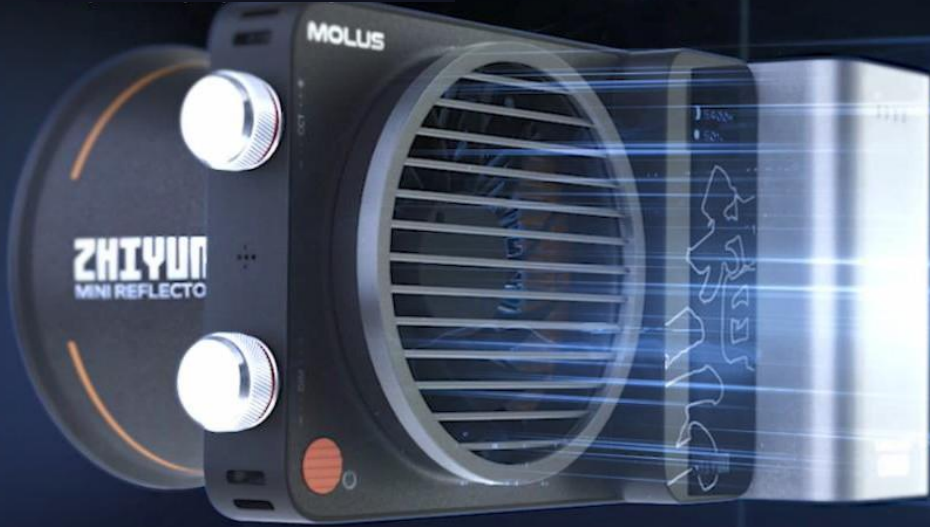

ZHIYUN

SALIDA POTENTE DE 100W

X100 te libera de los equipos pesados tradicionales con solo 370 g en el tamaño de la palma de la mano y una salida máxima estable de 100 W, lo que te facilita una creatividad total en cualquier momento y en cualquier lugar.

REFLECTA

ZHIYUN

SISTEMA DE REFRIGERACIÓN INTELIGENTE

REFLECTA

X100 incorpora DynaVort Cooling System™ que consta de disipadores de calor de modelado giroscópico y ventiladores FOC para evitar el sobrecalentamiento.

La tecnología DynaVort se basa en la dinámica de fluidos y el algoritmo de control de posicionamiento, lo que aumenta significativamente la eficiencia de enfriamiento a través del control inteligente de las emisiones del flujo de aire.

 ZHIYUN

3 MANERAS DE ENERGIZARTE

REFLECTA

GRIP BATTERY

PD FAST CHARGE

DC CHARGE

El MOLUS X100 utiliza una tecnología de fuente de alimentación patentada para respaldar su potente salida de 100 W. Al poder elegir entre la batería de empuñadura, el adaptador de CC y la carga rápida PD de 100 W, limitará el tiempo de inactividad en tu sesión.