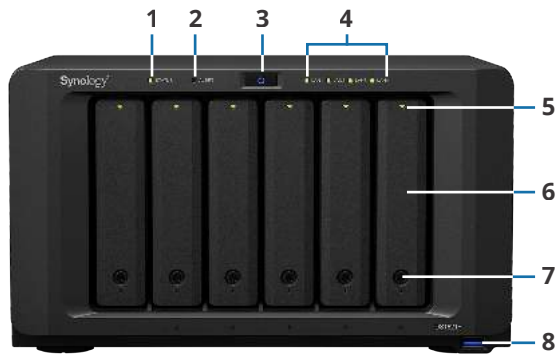

Descripción del hardware

Parte frontal