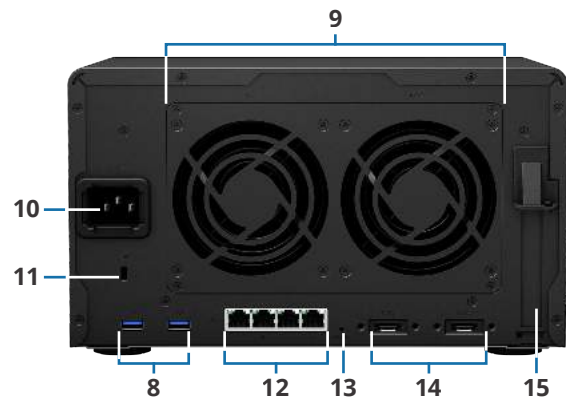

Parte trasera

1	Indicador de estado	2	Indicador de alerta	3	Botón e indicador de alimentación	4	Indicador LAN
5	Indicador de estado del disco	6	Bandeja de discos	7	Seguro de la bandeja de discos	8	Puerto USB 3.2 de 1.ª generación
9	Ventilador del sistema	10	Puerto de alimentación	11	Ranura de seguridad Kensington	12	Puerto RJ-45 1 GbE
13	Botón Reset	14	Puerto de expansión	15	Ranura de expansión PCIe		

Especificaciones técnicas

Hardware

CPU	AMD Ryzen™ V1500B de cuatro núcleos a 2,2 GHz
Motor de cifrado de hardware	Sí (AES-NI)
Memoria	DDR4 ECC SODIMM de 4 GB (ampliable hasta 32 GB)
Tipos de unidades compatibles^s	• 6 x HDD/SSD SATA de 3,5" o 2,5" (no se incluyen los discos) • 2 x SSD M.2 2280 NVMe (no se incluyen los discos)
Unidades intercambiables en caliente	Sí
Puertos externos	• 3 x USB 3.2 de 1.ª generación • 2 x eSATA
Tamaño (Al. x An. x Pr.)	166 x 282 x 243 mm
Peso	5,1 kg
Puertos LAN	4 x 1 GbE RJ-45
Wake on LAN/WAN	Sí
Ranuras PCIe 3.0	• 1 ranuras de 4 carriles x8 • Compatibilidad con tarjetas de interfaz de red de 10/25 GbE³
Encendido/apagado programado	Sí
Ventiladores del sistema	2 (92 x 92 x 25 mm)
Tensión de alimentación de entrada CA	de 100 a 240 V CA
Consumo eléctrico	• Acceso: 51,22 W • Hibernación de HDD: 25,27 W
Frecuencia de alimentación	50/60 Hz, monofásica
Temperatura de funcionamiento	De 0 °C a 40°C (de 32 °F a 104°F)