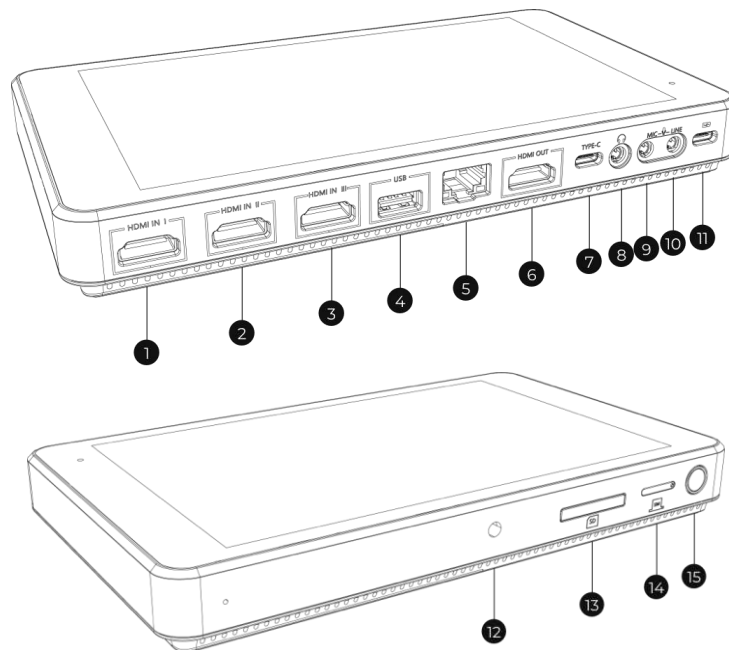

## Switch y Sistema Live Streaming multicámara

Codificador, switcher, grabador y monitor todo en uno. Live streaming de hasta 6 fuentes de video, no se requiere computadora/estación de trabajo de escritorio, gran facilidad de operación, control de pantalla táctil, súper portátil, cabe en su bolsillo, compatible con 4G LTE y batería integrada.

1. ENTRADA HDMI 1: entrada de vídeo
2. ENTRADA HDMI 2: entrada de vídeo
3. ENTRADA HDMI 3: entrada de vídeo
4. USB IN: entrada de video  
(tenga en cuenta que en algunas cámaras web USB, solo se puede capturar video).
5. Ethernet: Conéctese a Internet por cable Ethernet
6. SALIDA HDMI: salida de vídeo
7. TYPE-C 3.0: una interfaz completamente funcional admite entrada
8. SALIDA DE AUDIO: conecte con auriculares de monitor de 3,5 mm
9. MIC IN: Mono, conecta al micrófono para grabar
10. LINE IN: Estéreo, conectar a guitarra eléctrica o sintetizador
11. TIPO-C: conector de alimentación
12. Agujero de tornillo de 1/4": Monte YoloBox Pro en cámara
13. Inserte la tarjeta SD como fuentes de video (video y PDF) y para grabar
14. Ranura para tarjeta SIM: inserte la tarjeta SIM para conectarse a Internet
15. Botón de encendido: encender y apagar

SIM  
CARD

Stream to Multiple Platforms  
Simultaneously **For FREE**

RTMP(S)

The screenshot displays a video streaming software interface. The top-left section shows a live video feed of a woman smiling, with a '720P' resolution indicator and a 'REC' button. Below the feed are icons for Facebook, YouTube, and Twitch. The bottom-left section shows source selection options: 'HDMI 1' (selected), 'HDMI 2', and 'USB'. The bottom-right section shows a 'Platforms' list with the following items: